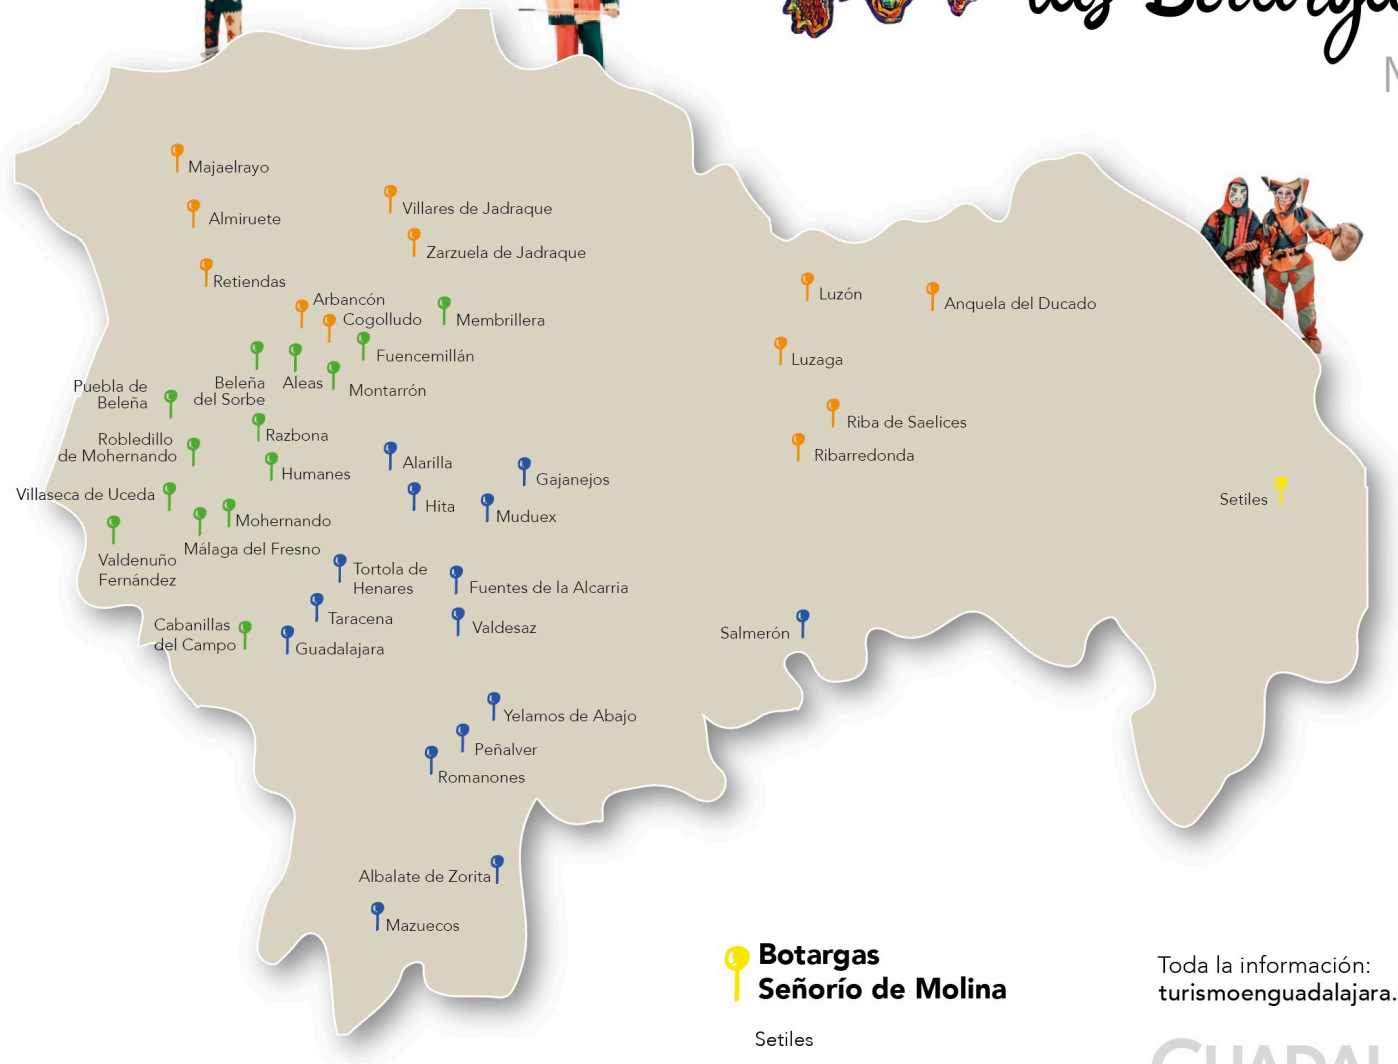

Ruta de las Botargas

MAPA

Botargas Serranías

Almiruete
 Anquela del Ducado
 Arbancón
 Cogolludo
 Luzaga
 Luzón
 Majaelrayo
 Retiendas
 Riba de Saelices
 Ribarredonda
 Villares de Jadraque
 Zarzuela de Jadraque

Botargas Campiña

Aleas
 Beleña de Sorbe
 Cabanillas del Campo
 Fuencemillán
 Humanes (de Mohernando)
 Málaga del Fresno
 Membrillera
 Mohernando
 Montarrón
 Puebla de Beleña
 Razbona
 Robledillo de Mohernando
 Valdenuño Fernández
 Villaseca de Uceda

Botargas Alcarria

Alarilla
 Albalate de Zorita
 Fuentes de la Alcarria
 Guadalajara
 Gajanejos
 Hita
 Mazuecos
 Muduex
 Peñalver
 Romanones
 Salmerón
 Taracena
 Tórtola de Henares
 Valdesaz
 Yélamos de Abajo

Botargas Señorío de Molina

Setiles

Toda la información:
turismoenguadalajara.es

GUADALAJARA
encanto interior